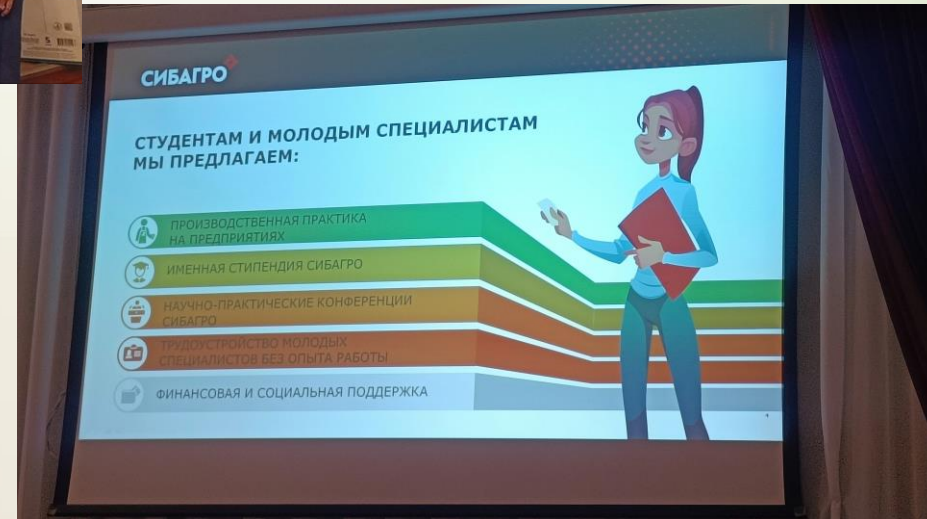

Конференция СИБАГРО